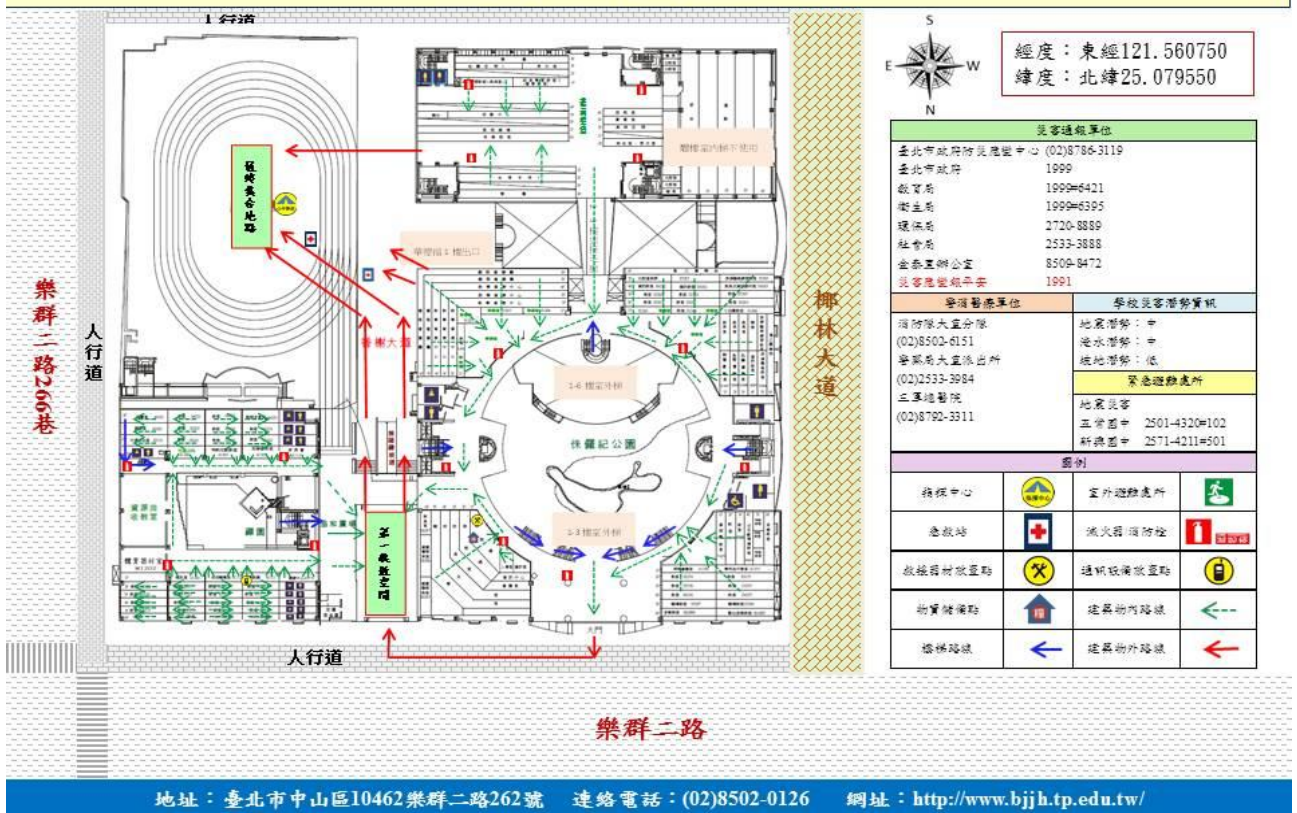

臺北市立濱江國民中學緊急避難疏散圖 The Emergency Evacuation Route

圖 3.3 校園防災地圖