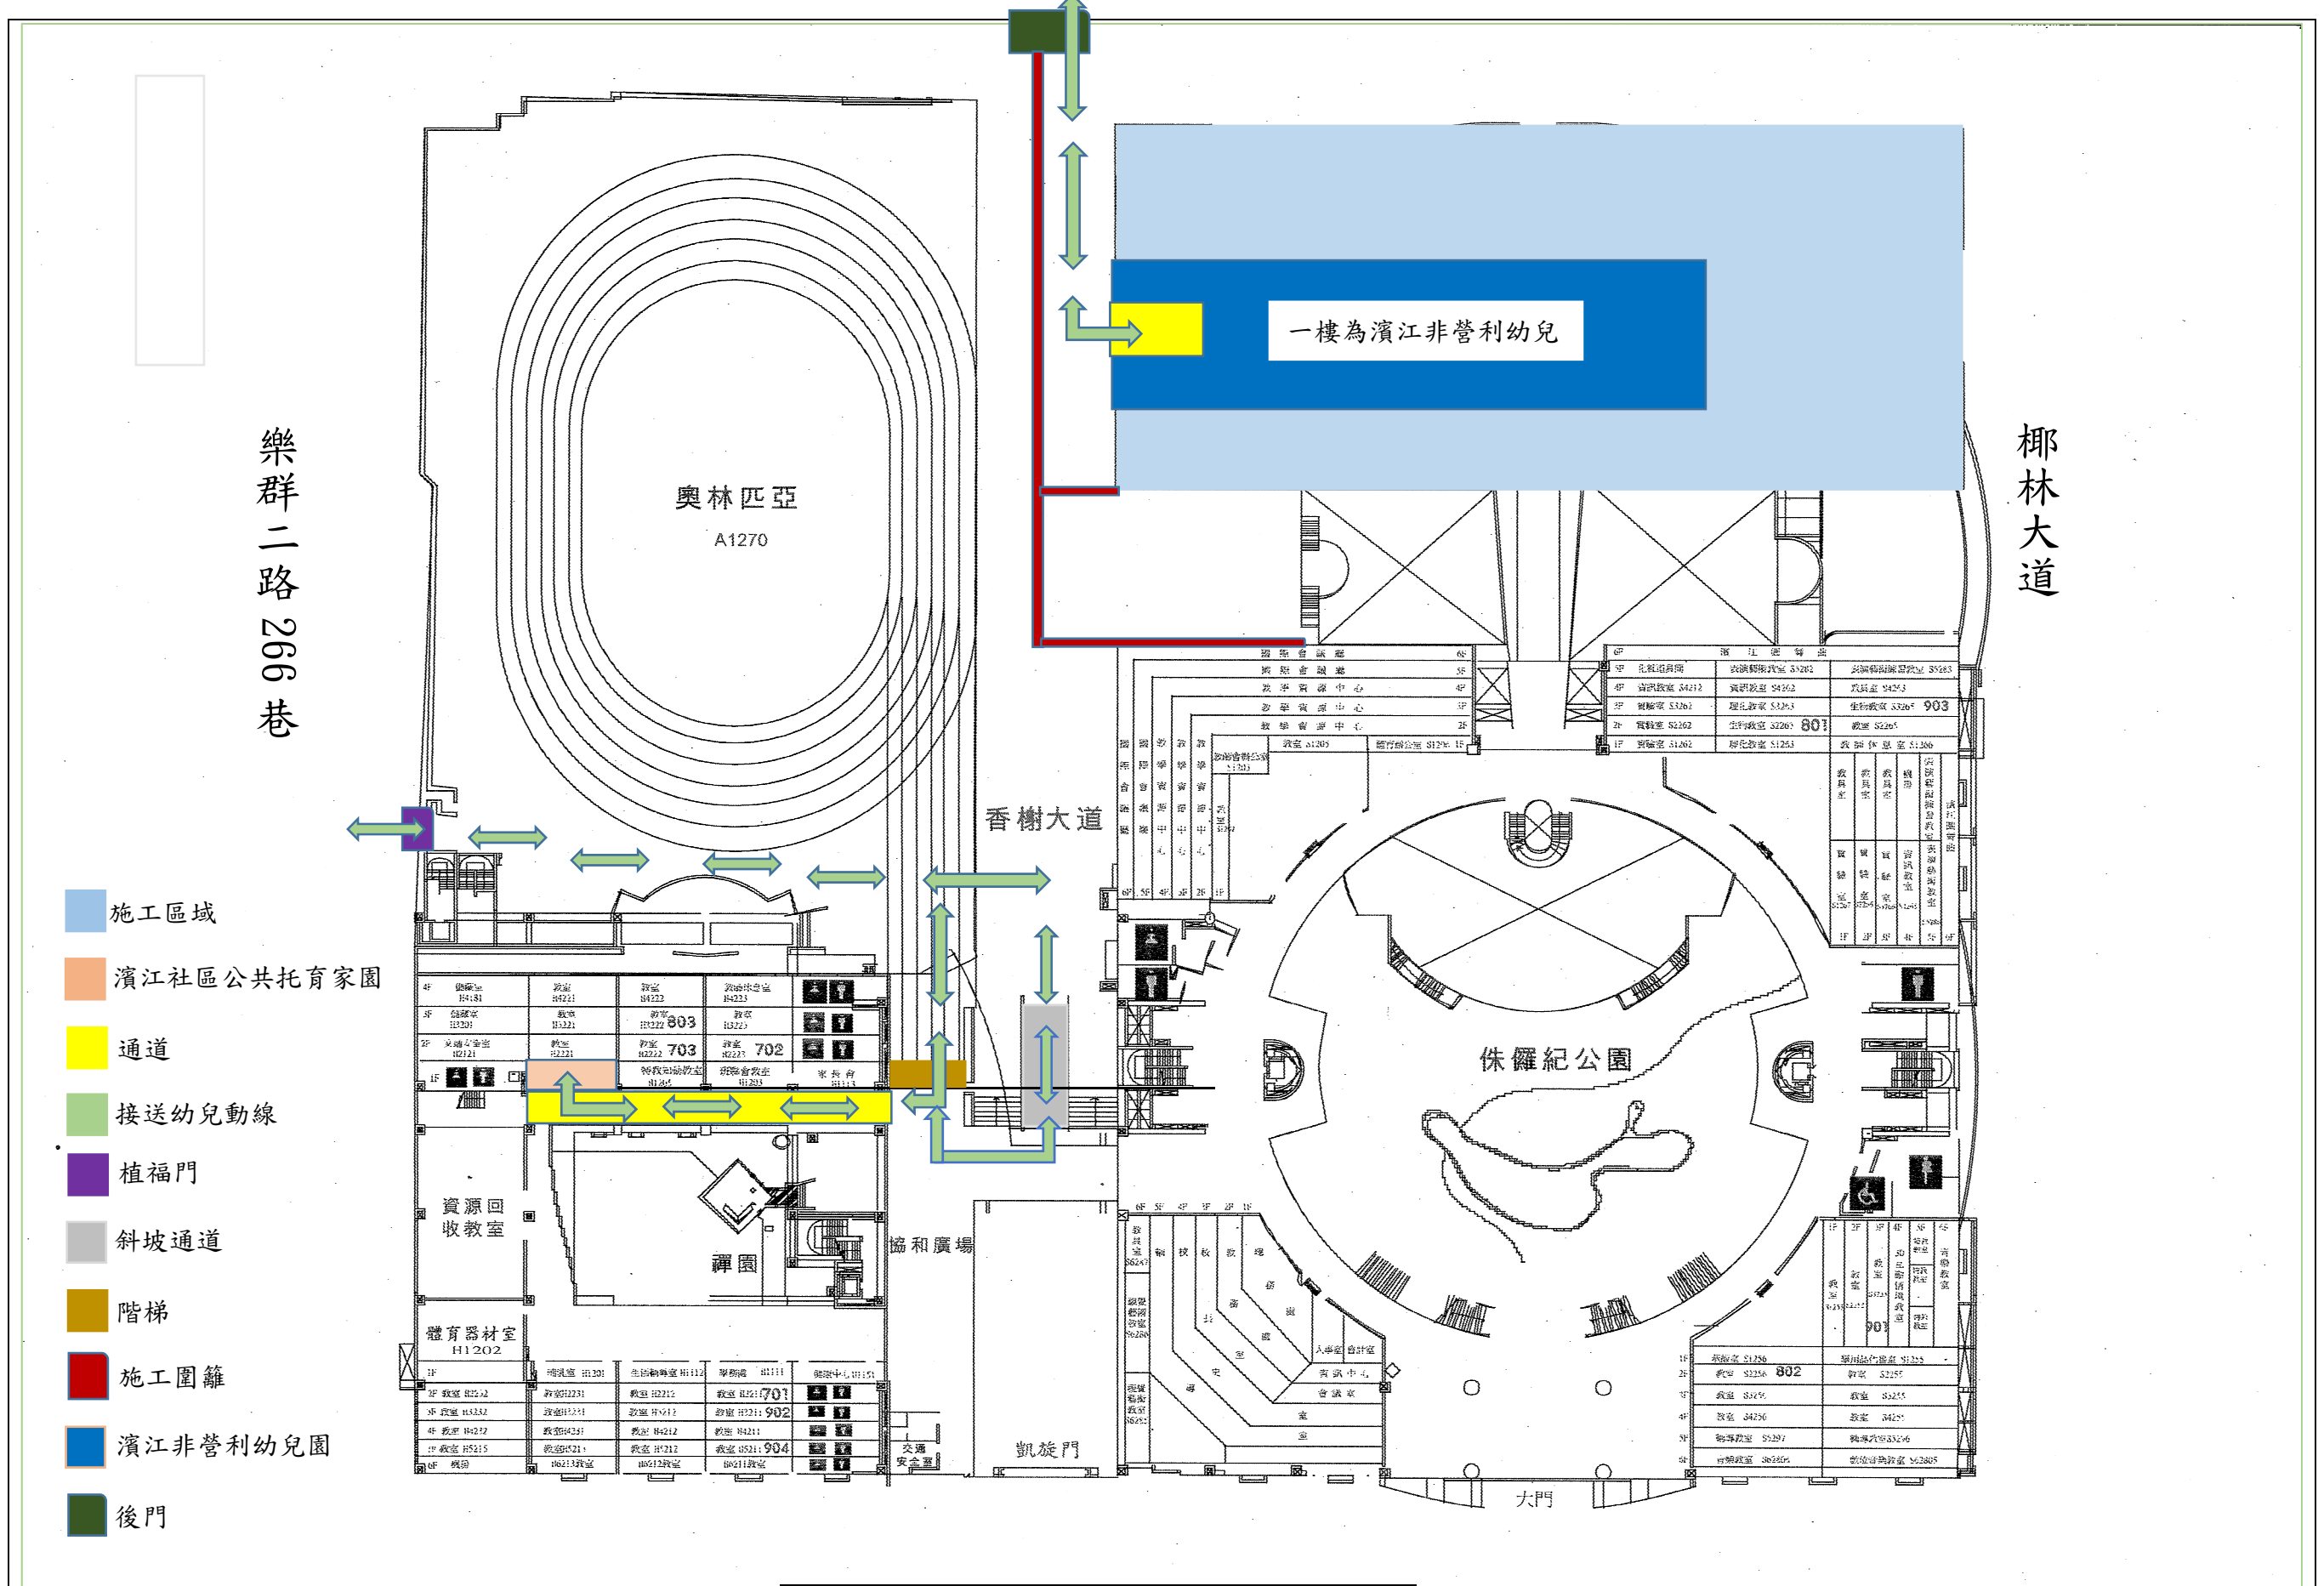

臺北市濱江實驗國民中學

112 年度濱江實中、大同高中、中山國小、育航幼兒園等 4 校聯合發包校舍屋頂防水統包工程「臺北市濱江實驗國民中學-體樓屋頂防漏補強工程」暨 112 年度活動中心運動場域照明設備改善工程採購案施工區域與接送幼兒動線圖

樂群二路

植福門

通道

後門

通道

濱江非營利幼兒園
接送幼兒動線

濱江社區公共托育家園
接送幼兒動線