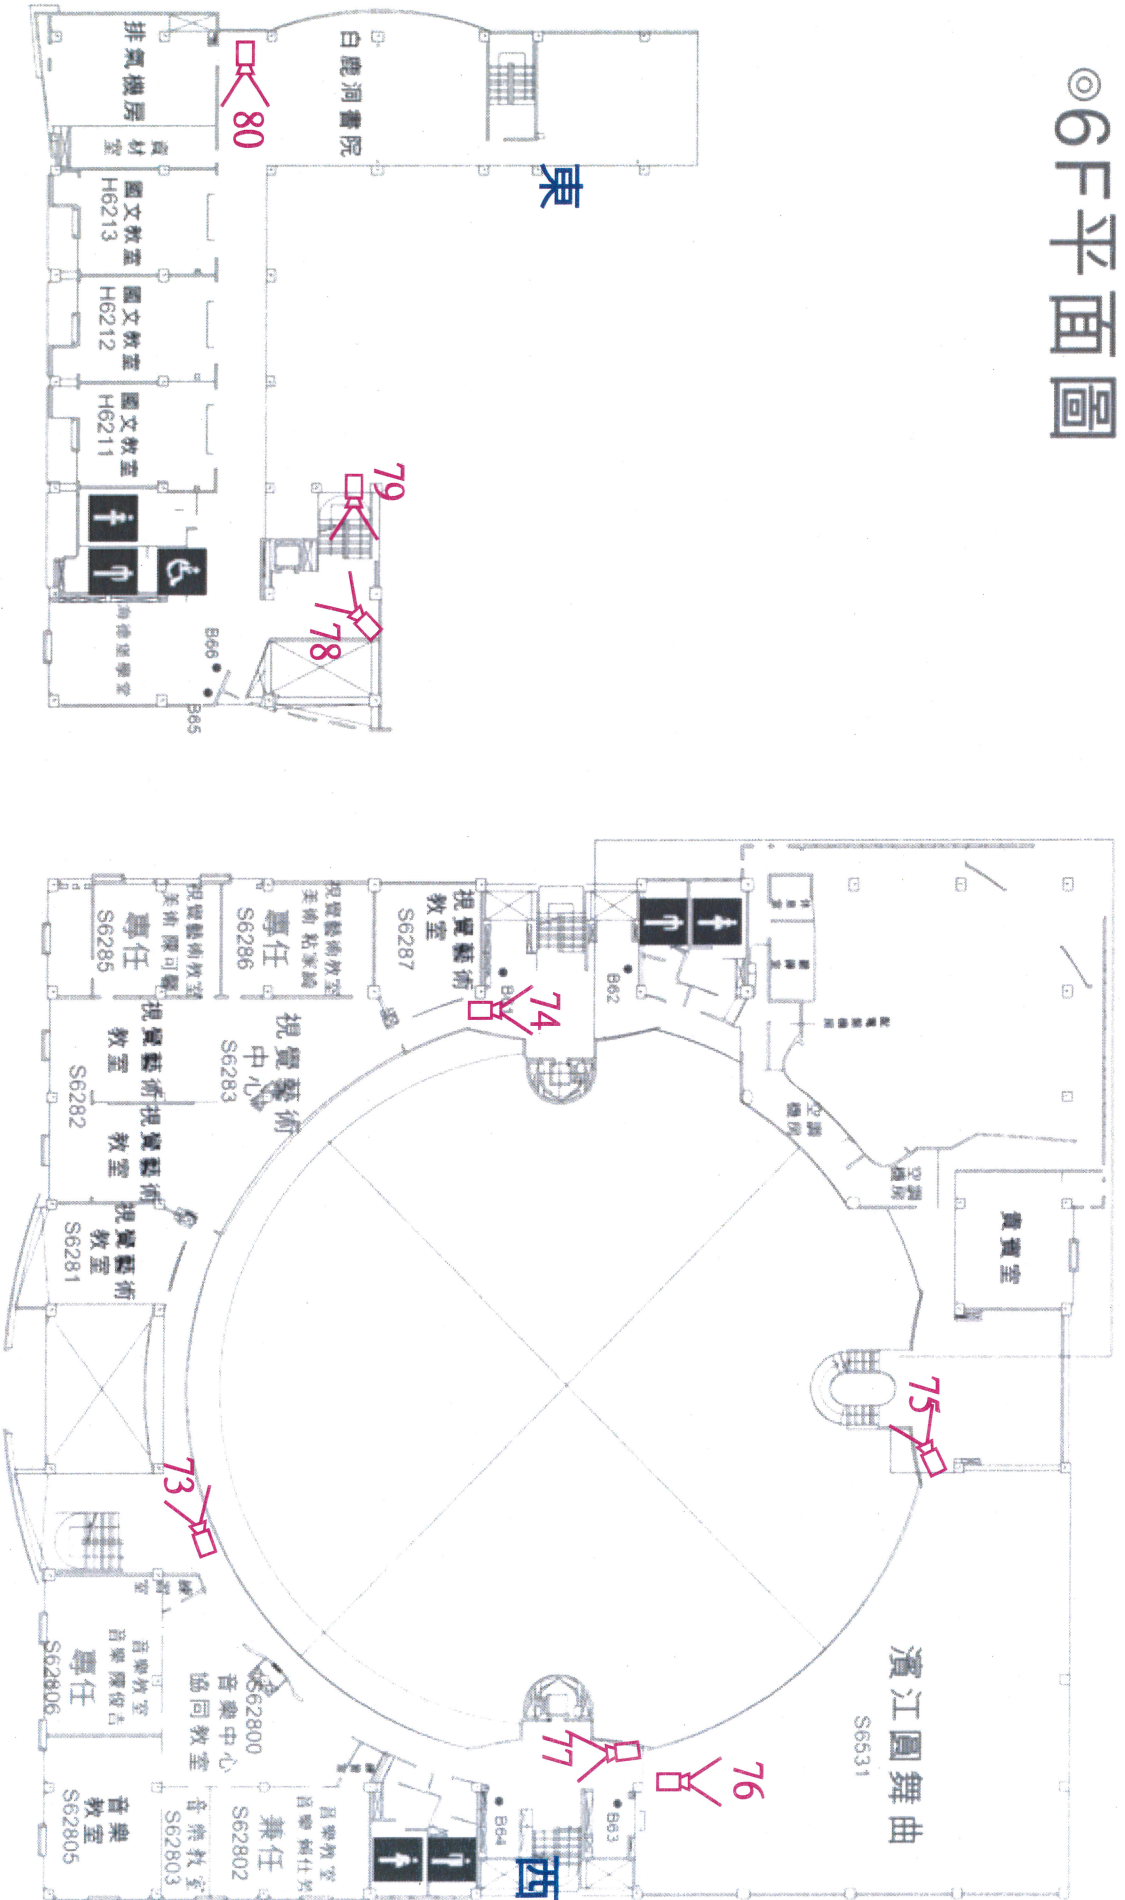

◎6F平面圖

CA-07 六樓平面圖

北

圖示	說明	數量
	紅外線攝影機	8
	錄影主機(2樓機房)	0