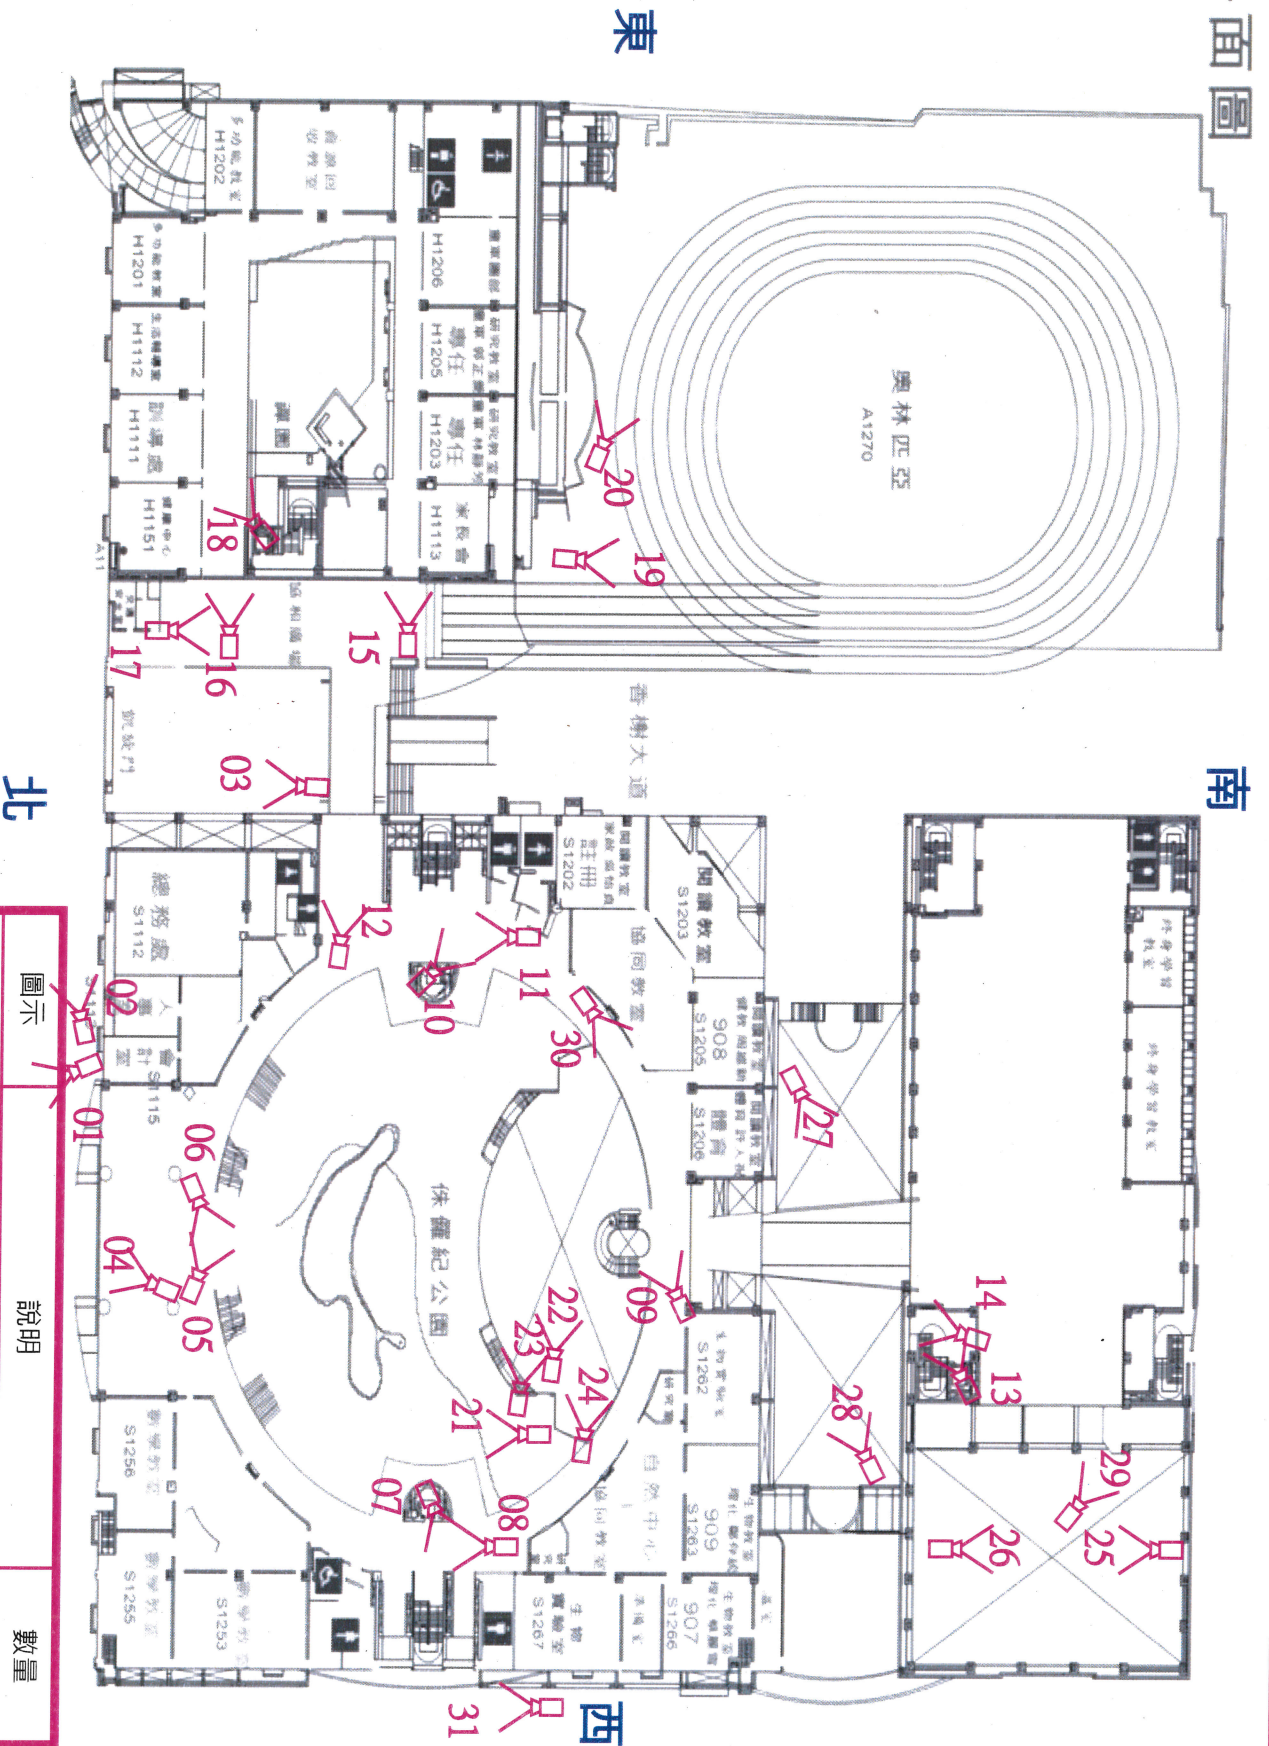

◎1F平面圖

CA-02 一樓平面圖

圖示	說明	數量
	紅外線攝影機	31
	錄影主機(2樓機房)	0

# ◎2F平面圖

南

東

北

西

# CA-03 二樓平面圖

圖示	說明	數量
	紅外線攝影機	14
	錄影主機(2樓機房)	5

# ◎4F平面圖

東

南

西

北