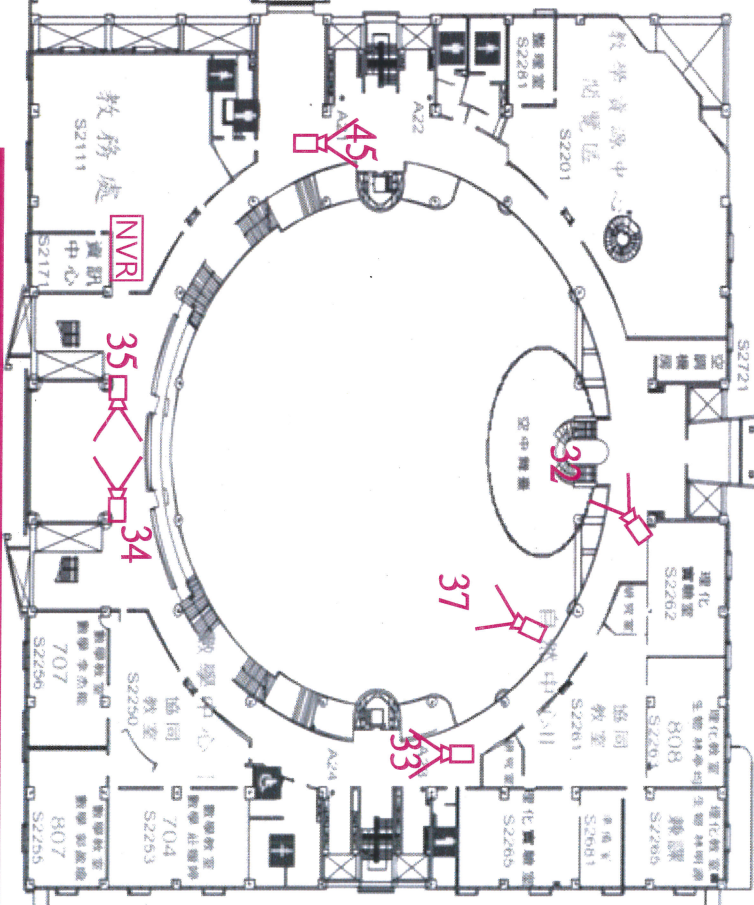

◎1F平面圖

CA-02 一樓平面圖

圖示	說明	數量
	紅外線攝影機	31
	錄影主機(2樓機房)	0

# ◎2F平面圖

南

東

北

西

# CA-03 二樓平面圖

圖示	說明	數量
	紅外線攝影機	14
	錄影主機(2樓機房)	5

# ◎3F平面圖

南

東

北

西