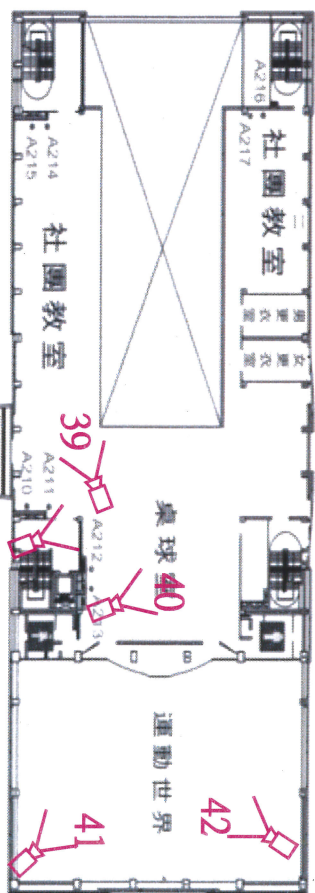

◎1F平面圖

CA-02 一樓平面圖

圖示	說明	數量
	紅外線攝影機	31
	錄影主機(2樓機房)	0

# ◎2F平面圖

南

東

北

西

# CA-03 二樓平面圖

圖示	說明	數量
	紅外線攝影機	14
	錄影主機(2樓機房)	5