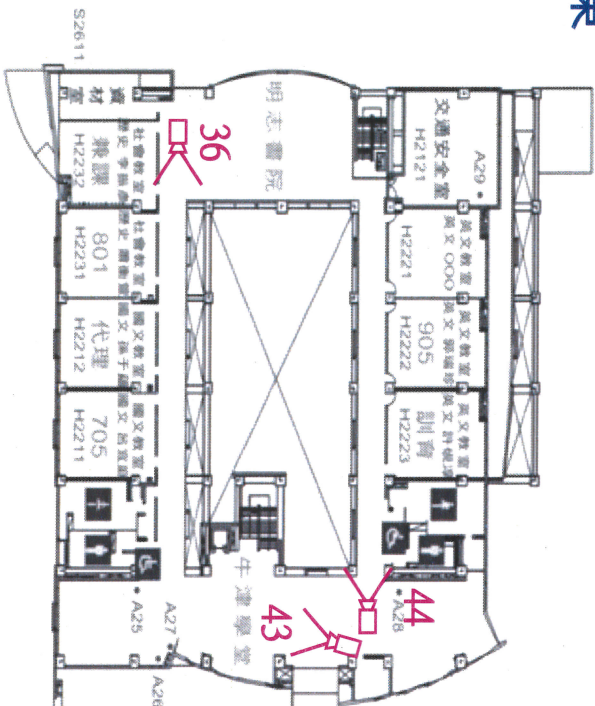

◎1F平面圖

CA-02 一樓平面圖

圖示	說明	數量
	紅外線攝影機	31
	錄影主機(2樓機房)	0

# ◎2F平面圖

南

東

北

西

# CA-03 二樓平面圖

圖示	說明	數量
	紅外線攝影機	14
	錄影主機(2樓機房)	5