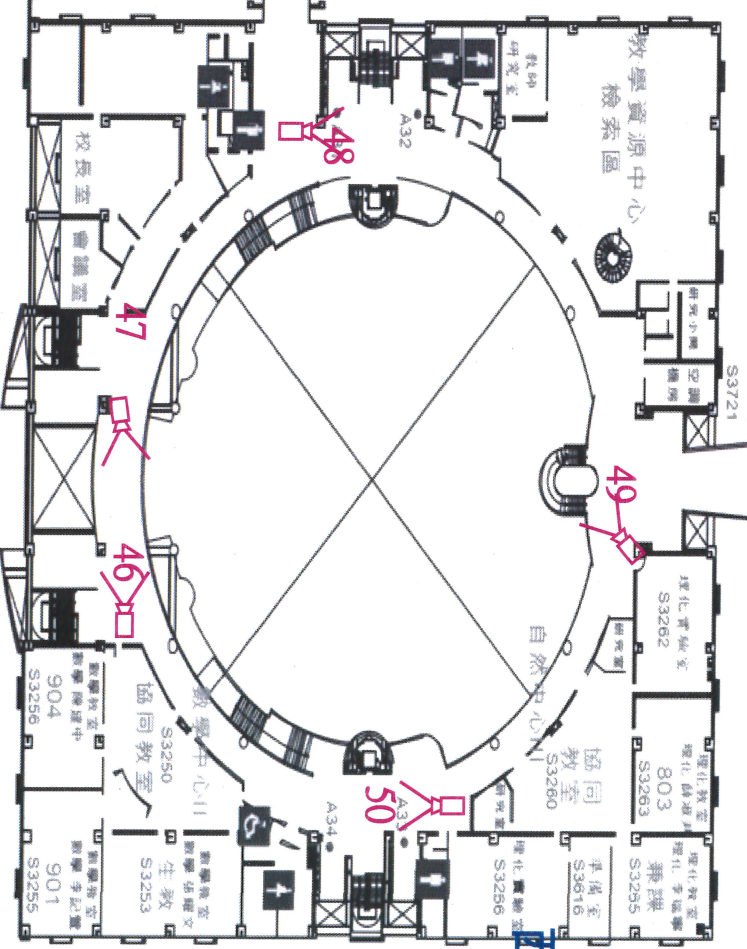

# CA-03 二樓平面圖

圖示	說明	數量
	紅外線攝影機	14
	錄影主機(2樓機房)	5

# ◎3F平面圖

南

東

北

西

## CA-04 三樓平面圖

圖示	說明	數量
	紅外線攝影機	11
	錄影主機(2樓機房)	0

# ◎4F平面圖

東

南

西

北