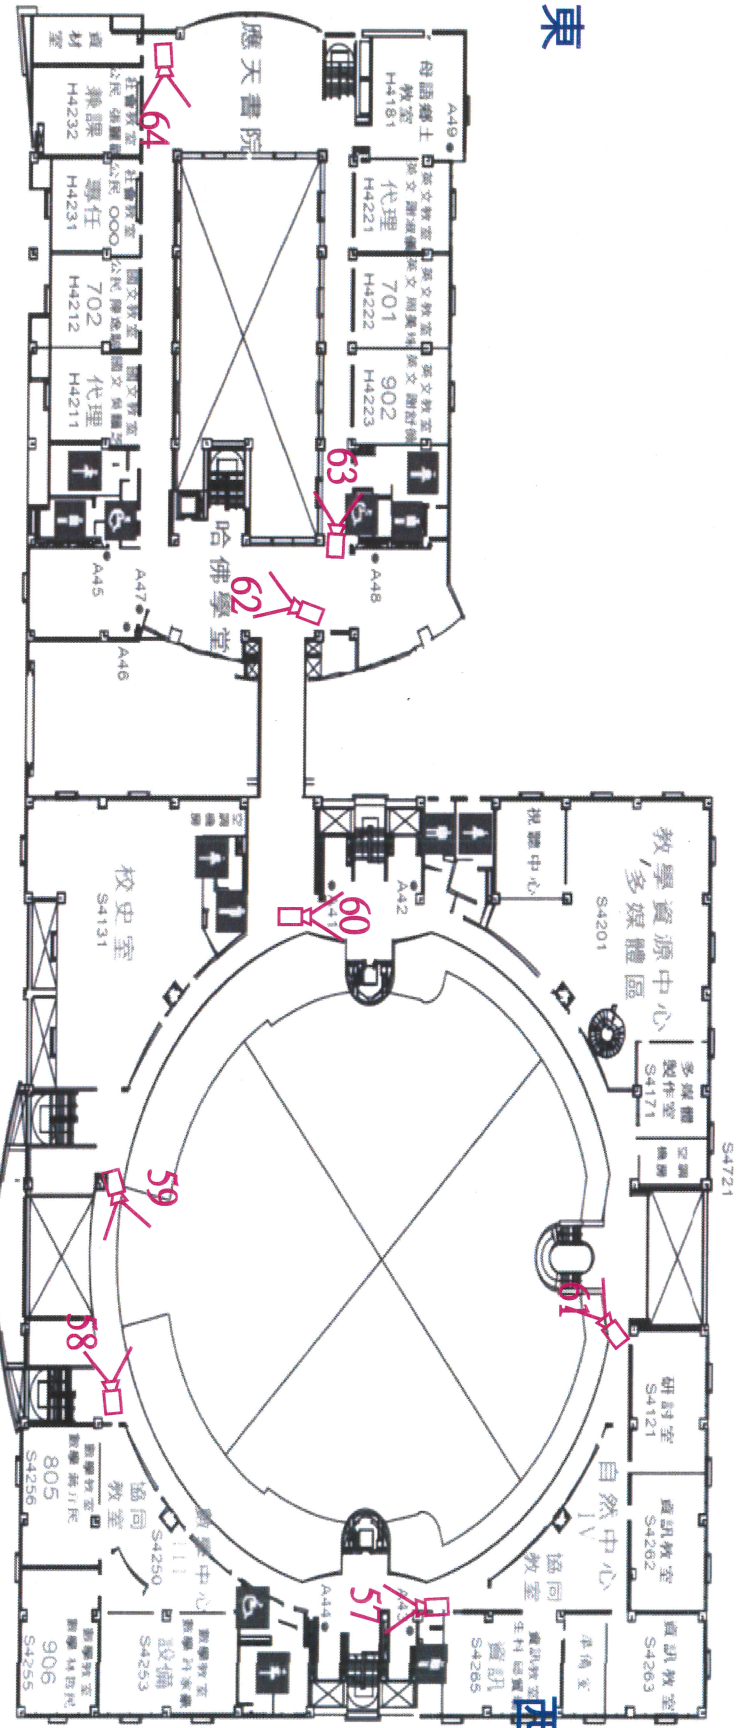

# CA-03 二樓平面圖

圖示	說明	數量
	紅外線攝影機	14
	錄影主機(2樓機房)	5

# ◎3F平面圖

南

東

北

西

## CA-04 三樓平面圖

圖示	說明	數量
	紅外線攝影機	11
	錄影主機(2樓機房)	0

# ◎4F平面圖

東

南

西

北