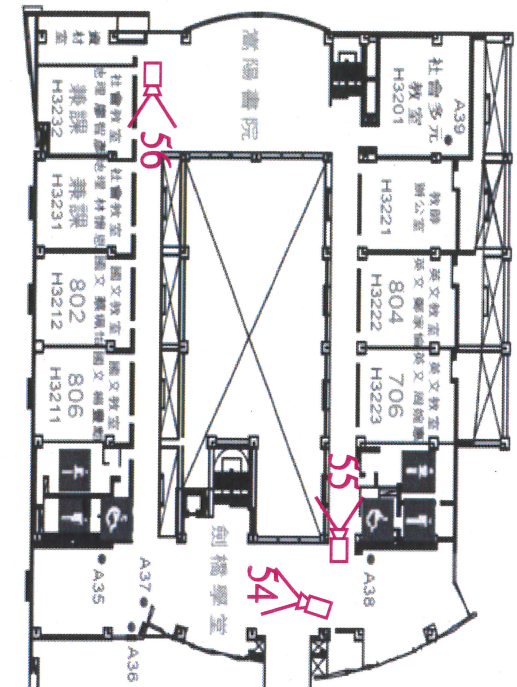

# ◎2F平面圖

南

東

北

西

# CA-03 二樓平面圖

圖示	說明	數量
	紅外線攝影機	14
	錄影主機(2樓機房)	5

# ◎3F平面圖

南

東

北

西

## CA-04 三樓平面圖

圖示	說明	數量
	紅外線攝影機	11
	錄影主機(2樓機房)	0